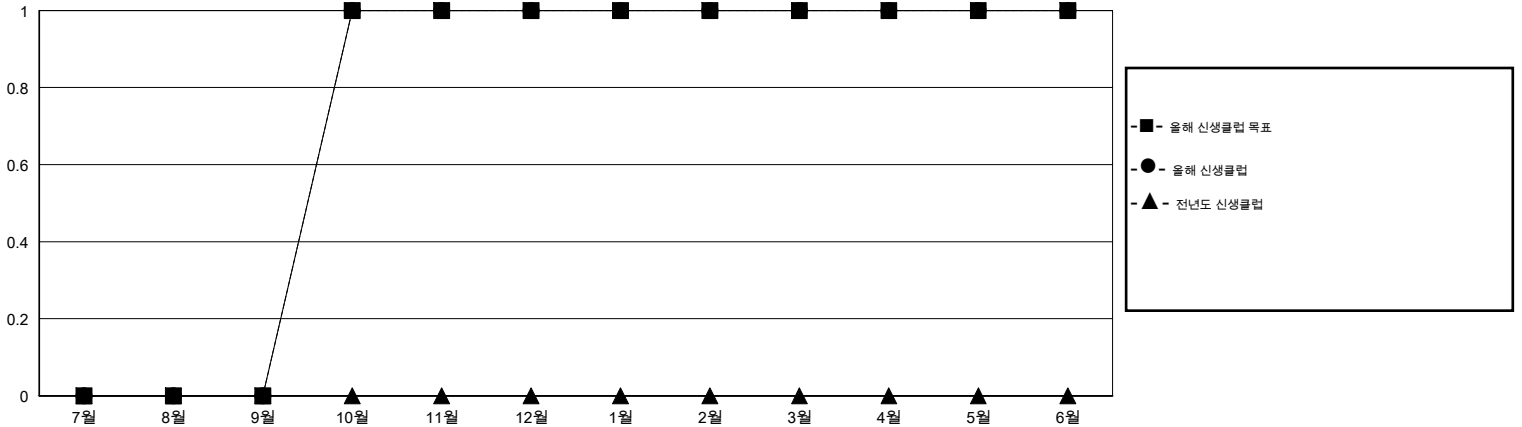

MONTHLY MEMBERSHIP PROGRESS REPORT

District 355 E

Results as of: 6/30/2015

GMT: JUNG YUL CHOI

장소 REPUBLIC OF KOREA

현장지역 GMT 5

클럽					회원 1인당				
결과- 2014-2015					결과- 2014-2015				
사분기	신생클럽 목표	신생클럽	해산된 클럽	순 증감/감소	사분기	신입회원 목표	추가된 차터 및 신입 회원	퇴회 회원	순 증감/감소
7월/8월/9월	0	0	0	0	7월/8월/9월	-30	109	52	57
10월/11월/12월	1	1	0	1	10월/11월/12월	45	79	54	25
1월/2월/3월	0	0	1	-1	1월/2월/3월	10	57	42	15
4월/5월/6월	0	0	0	0	4월/5월/6월	10	52	121	-69

목표 및 누적 신생클럽 수

목표 및 누적 회원수

해산된 클럽: 1	1명 이상의 신입회원을 등록한 48 CLUBS OF 57	성별 분포
		남성 1,580 (77.72%)
		여성 453 (22.28%)
퇴회회원	여기에 클릭하여 현황보고 내용 검토	가족단위 회원 0
작고 6		세대주 0
클럽해산 0		비 세대주 0
기타 263		
합계 269		