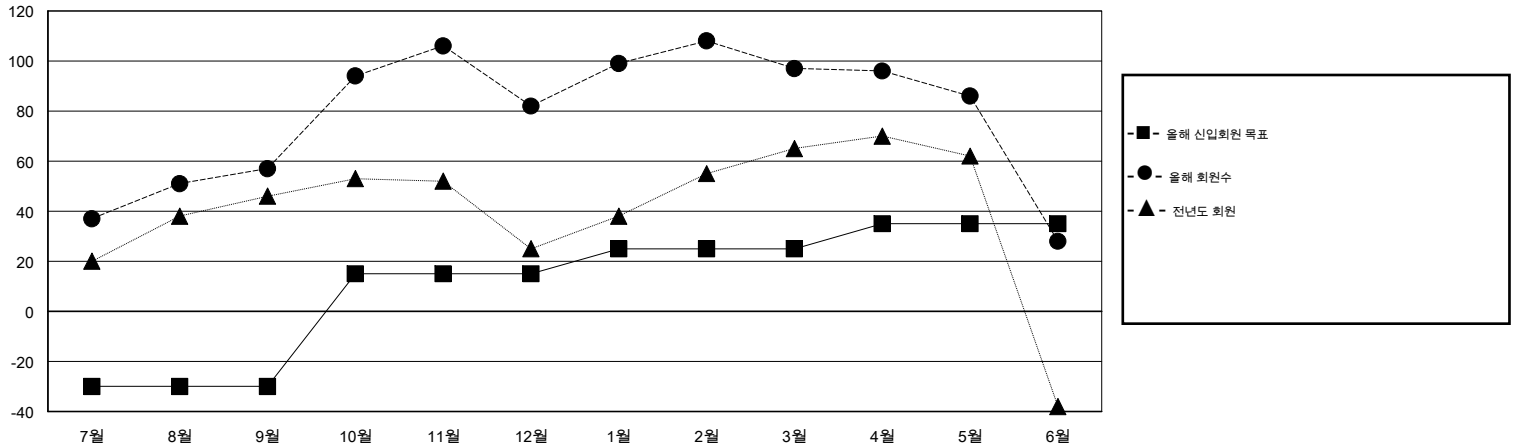

MONTHLY MEMBERSHIP PROGRESS REPORT

District 355 E

Results as of: 6/30/2015

GMT: JUNG YUL CHOI

장소 REPUBLIC OF KOREA

현장지역 GMT 5

클럽					회원 1인당				
결과- 2014-2015					결과- 2014-2015				
사분기	신생클럽 목표	신생클럽	해산된 클럽	순 증감/감소	사분기	신입회원 목표	추가된 차터 및 신입 회원	퇴회 회원	순 증감/감소
7월/8월/9월	0	0	0	0	7월/8월/9월	-30	109	52	57
10월/11월/12월	1	1	0	1	10월/11월/12월	45	79	54	25
1월/2월/3월	0	0	1	-1	1월/2월/3월	10	57	42	15
4월/5월/6월	0	0	0	0	4월/5월/6월	10	52	121	-69

목표 및 누적 신생클럽 수

목표 및 누적 회원수

해산된 클럽: 1	1명 이상의 신입회원을 등록한 48 CLUBS OF 57	성별 분포
		남성 1,580 (77.72%)
		여성 453 (22.28%)
퇴회회원	여기에 클릭하여 현황보고 내용 검토	가족단위 회원 0
작고 6		세대주 0
클럽해산 0		비 세대주 0
기타 263		
합계 269		